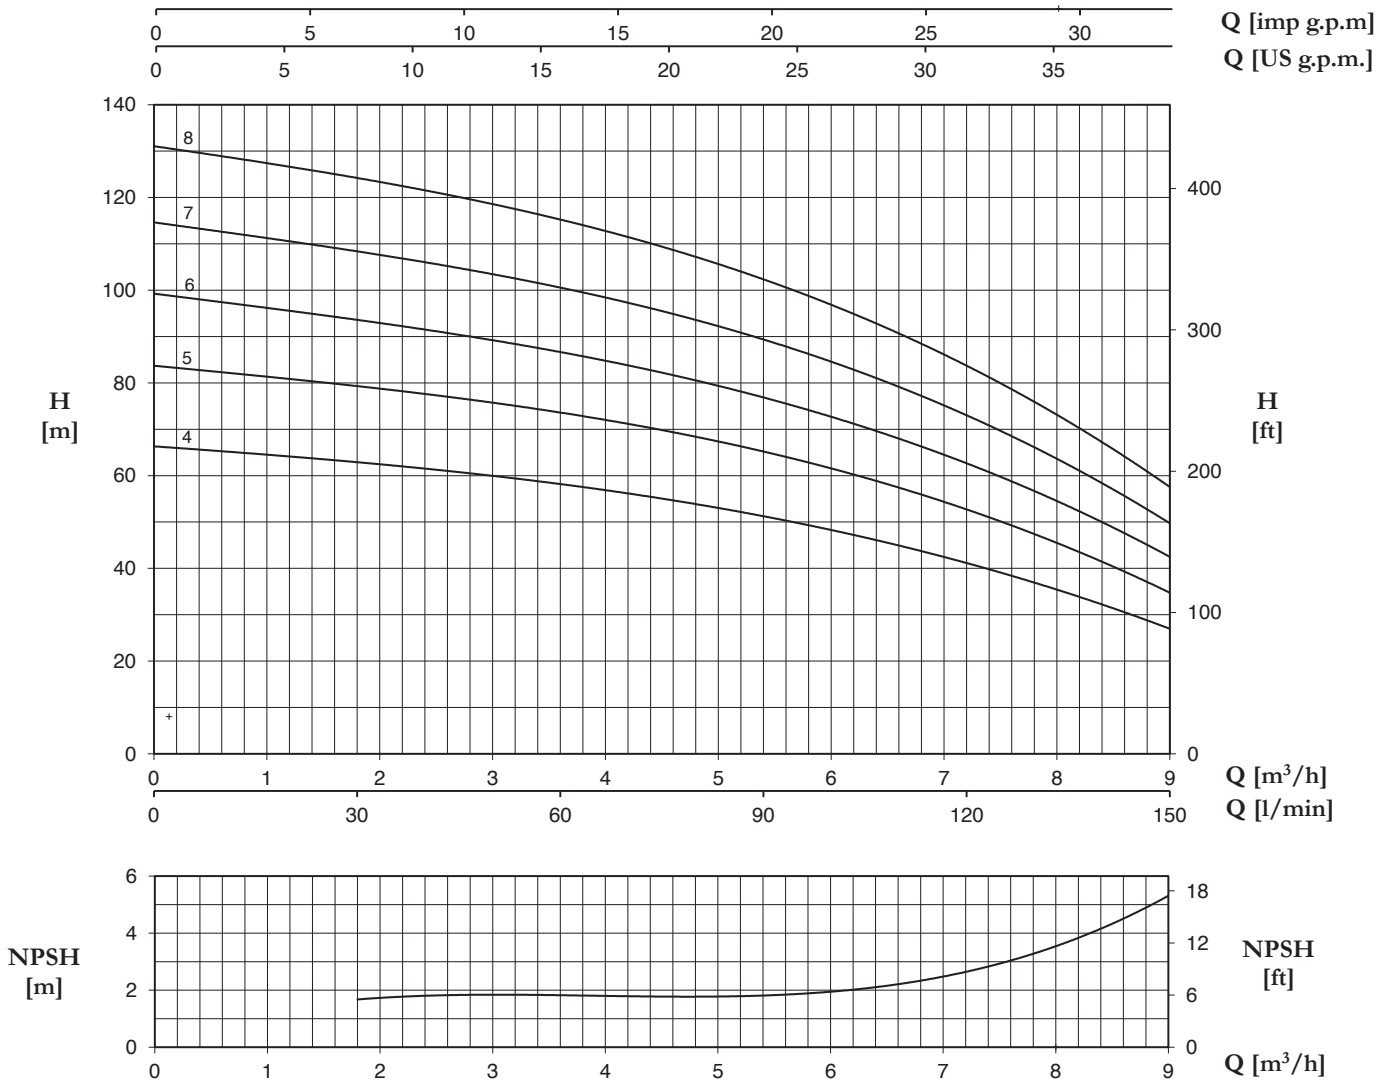

ULTRA SV/SL/SLX

5 SV/SL/SLX

ULTRA 5... SV/SL/SLX		P2		P1 (kW)		AMPERE		Q (m³/h - l/min)								
1~	3~					1~	3~	0	1,8	2,4	3,6	4,8	6	7,2	8,4	9
		(HP)	(kW)	1~	3~	1x220 V 60 Hz	3x380 V 60 Hz	H (m)								
U 5...-180/4	U 5...-180/4 T	1,8	1,3	1,84	1,72	8,6	3,1	66,2	63,2	61,6	58,0	53,6	48,3	41,3	32,5	26,7
U 5...-250/5	U 5...-250/5 T	2,5	1,85	2,38	2,20	11,2	4,1	83,6	79,6	77,7	73,4	68,2	61,5	53,0	41,5	34,6
U 5...-300/6	U 5...-300/6 T	3	2,2	2,84	2,64	13,0	4,8	99,1	94,0	91,6	86,5	80,1	72,7	63,0	50,2	42,2
-	U 5...-350/7 T	3,5	2,57	-	3,07	-	5,6	114,4	109,0	106,2	100,0	93,3	84,5	73,6	58,4	49,5
-	U 5...-400/8 T	4	3	-	3,51	-	6,9	130,9	124,6	121,7	115,0	106,7	97,0	84,0	67,4	57,3